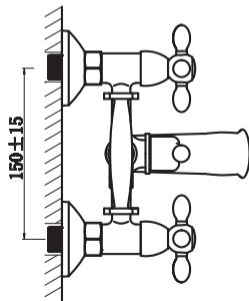

VIT. CER.

XF - 120-BRONZO

€ 391,00

XF - 120-CROMO ORO

€ 377,00

XF - 120-CROMO

€ 290,00

Gruppo doccia vasca esterno con duplex e set doccia.

Bath/shower with shower-kit.